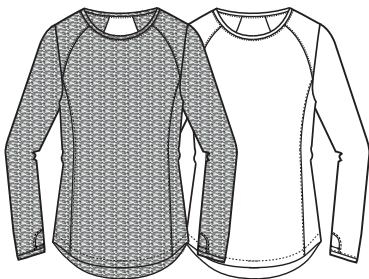

L1022L.7250
SOFIA PULLOVER

BLACK WHITE / SILVER JET SET

L373L.75
MIKAELA FULL ZIP

BLACK AERIAL

0591L.48
RAE LONG SLEEVE TEE

SILVER WHITE

0726L.45
FAE S/SLV TEE

WHITE

0724L.4350
TAE SLEEVELESS POLO

SILVER/WHITE 0724L.47 WHITE AERIAL 0724L.47

0435L.55
SADIE SKORT

SILVER/WHITE 0435L.57 WHITE

BLACK

CLASSICS

R1028L.250
SLOANE Z2000 JACKET

WHITE