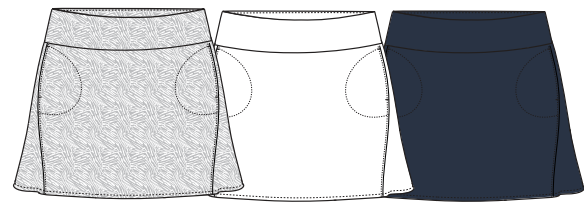

0435L.55
SADIE SKORT

SILVER/WHITE
0435L.57