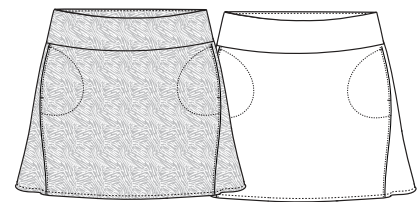

L1022L.7250
SOFIA PULLOVER

BLACK WHITE / SILVER JET SET

L373L.75
MIKAELA FULL ZIP

BLACK AERIAL

0591L.48
RAE LONG SLEEVE TEE

SILVER WHITE

0726L.45
FAE S/SLV TEE

WHITE

0724L.4350
TAE SLEEVELESS POLO

SILVER/WHITE 0724L.47 WHITE AERIAL 0724L.47

0435L.55
SADIE SKORT

SILVER/WHITE 0435L.57 WHITE

BLACK

CLASSICS

R1028L.250
SLOANE Z2000 JACKET

WHITE